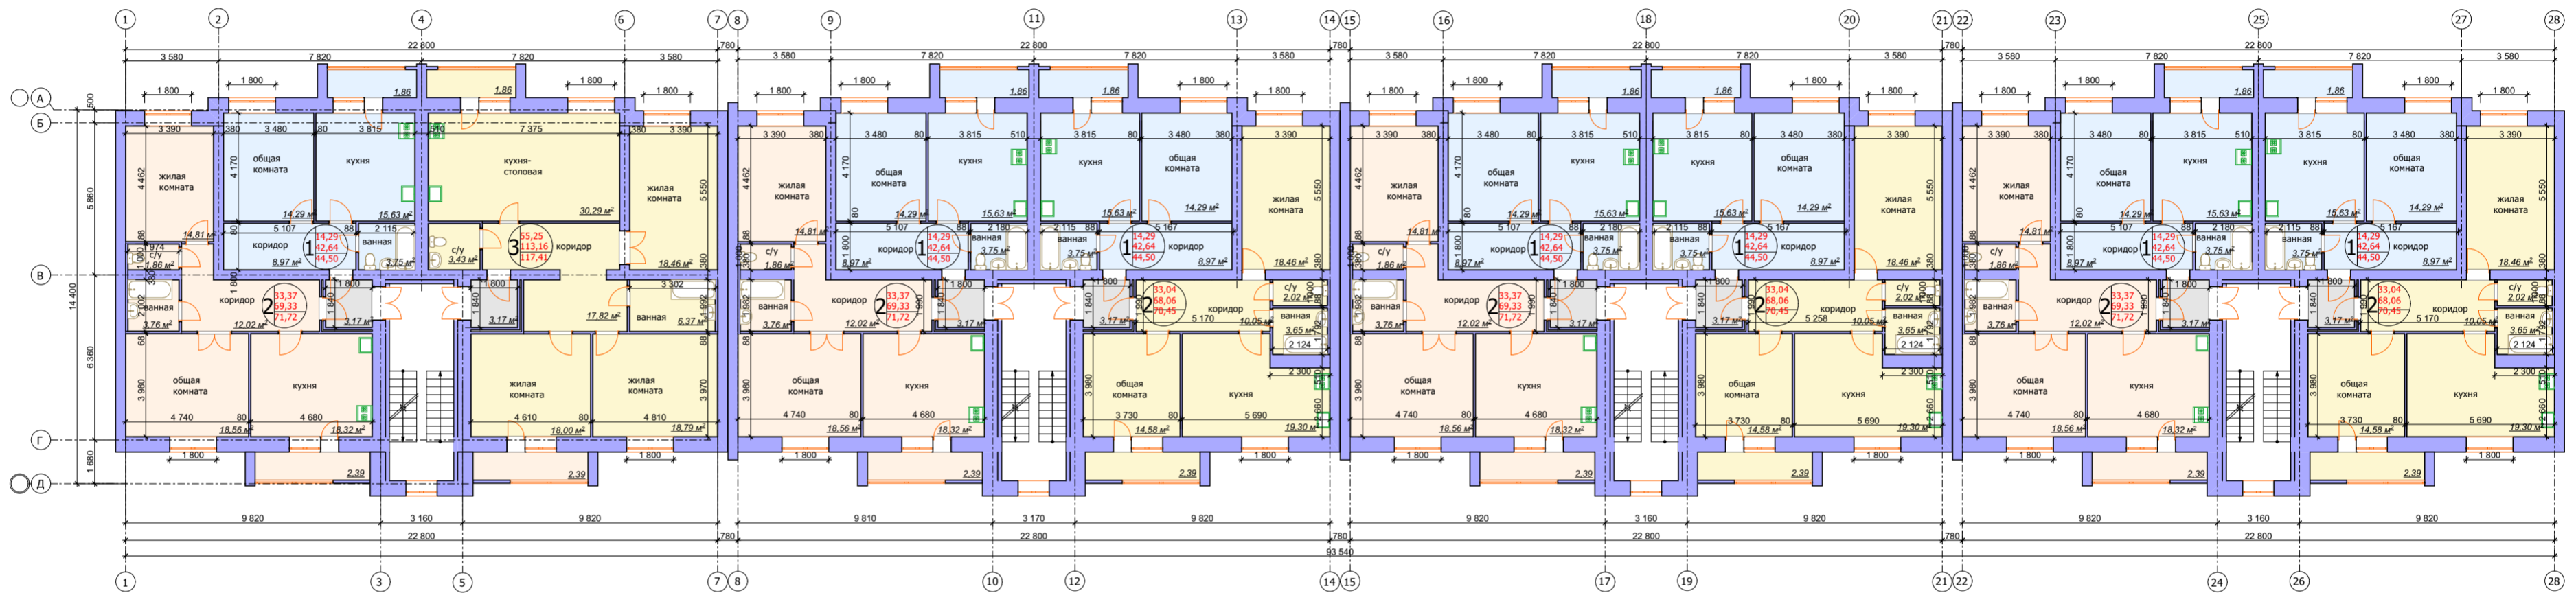

Комплексная жилая застройка в п. Мичуринский Брянского р-на, Брянской обл.  
 Планировки квартир позиция 1  
 1 Этаж

Секция В

Секция А

Секция А

Секция А

						12-16-AP					
						Заказчик: ООО "Монолит"					
Изм.	Кол.уч.	Лист	№докум.	Подпись	Дата				Стадия	Лист	Листов
						Комплексная жилая застройка в п. Мичуринский, Брянского р-на, Брянской области.			П		
						Компановочная схема позиция 1 М 1:200			ООО "УНИВЕРСАЛ-ПРОЕКТ"		

Комплексная жилая застройка в п. Мичуринский Брянского р-на, Брянской обл.  
 Планировки квартир позиция 1  
 2, 3, 4 Этаж

Секция В

Секция А

Секция А

Секция А

						12-16-AP			
						Заказчик: ООО "Монолит"			
Изм.	Кол.уч.	Лист	№докум.	Подпись	Дата	Комплексная жилая застройка в п. Мичуринский, Брянского р-на, Брянской области.	Стадия	Лист	Листов
							П		
						Компановочная схема позиция 1 М 1:200	ООО "УНИВЕРСАЛ-ПРОЕКТ"		