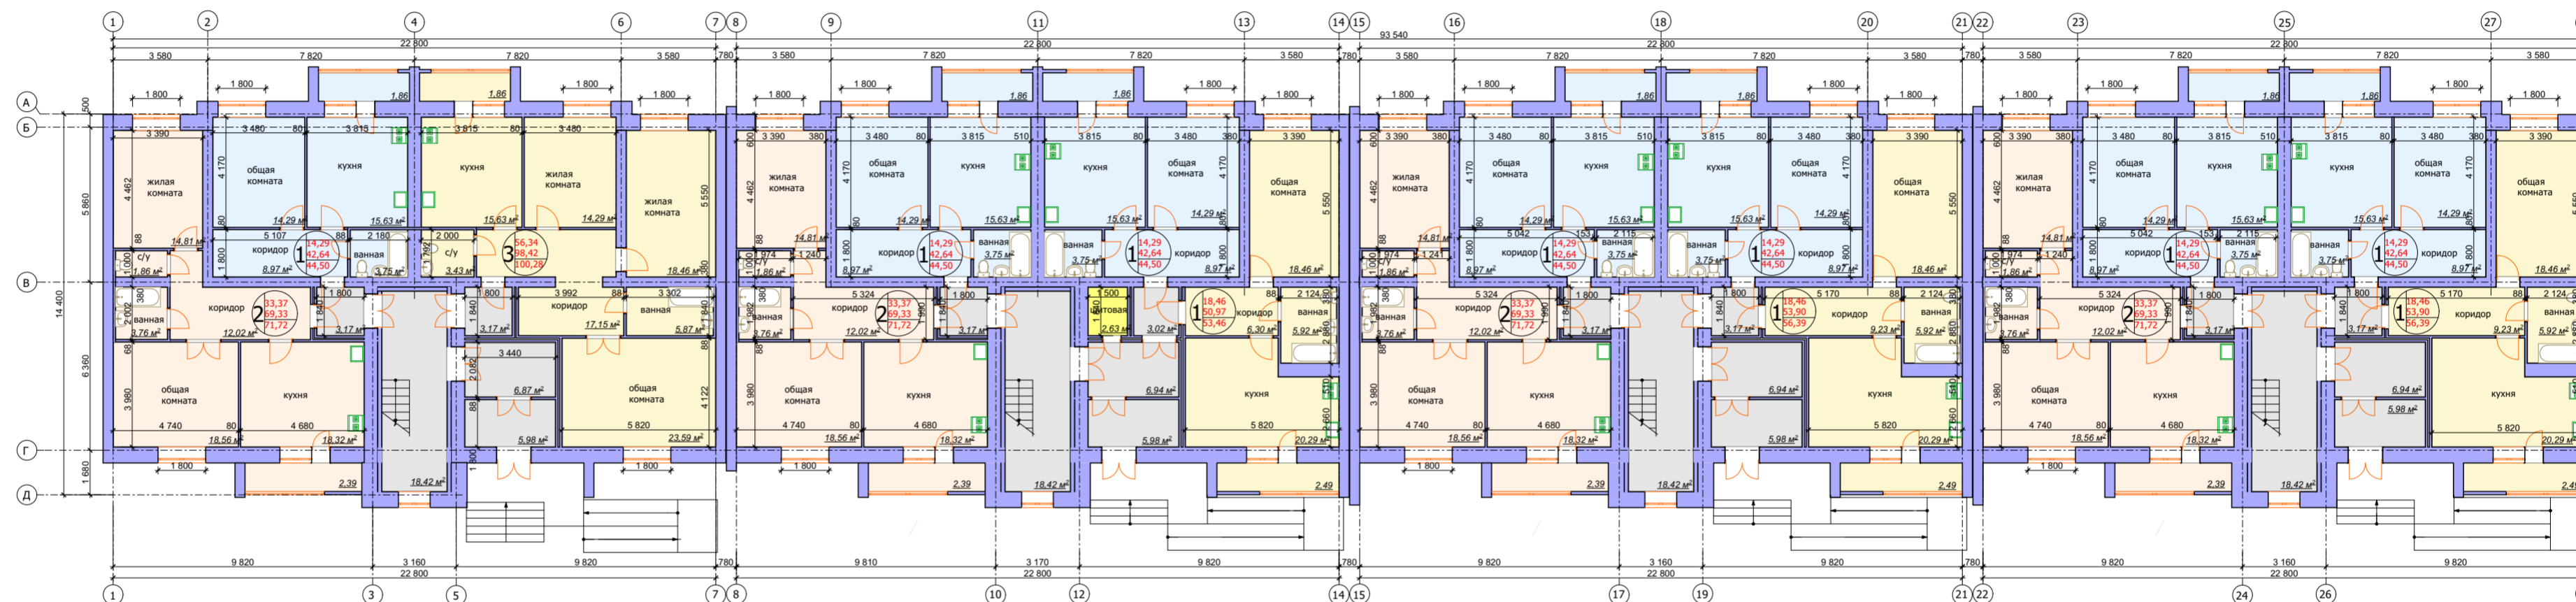

Комплексная жилая застройка в п. Мичуринский Брянского р-на, Брянской обл.  
 Планировки квартир позиция 1  
 1 Этаж

Секция В

Секция А

Секция А

Секция А

						12-16-AP					
						Заказчик: ООО "Монолит"					
Изм.	Кол.уч.	Лист	№докум.	Подпись	Дата				Стадия	Лист	Листов
						Комплексная жилая застройка в п. Мичуринский, Брянского р-на, Брянской области.			П		
						Компановочная схема позиция 1 М 1:200			ООО "УНИВЕРСАЛ-ПРОЕКТ"		

Комплексная жилая застройка в п. Мичуринский Брянского р-на, Брянской обл.  
 Планировки квартир позиция 1  
 2, 3, 4 Этаж

Секция В

Секция А

Секция А

Секция А

						12-16-AP			
						Заказчик: ООО "Монолит"			
Изм.	Кол.уч.	Лист	№докум.	Подпись	Дата	Комплексная жилая застройка в п. Мичуринский, Брянского р-на, Брянской области.	Стадия	Лист	Листов
							П		
						Компановочная схема позиция 1 М 1:200	ООО "УНИВЕРСАЛ-ПРОЕКТ"		